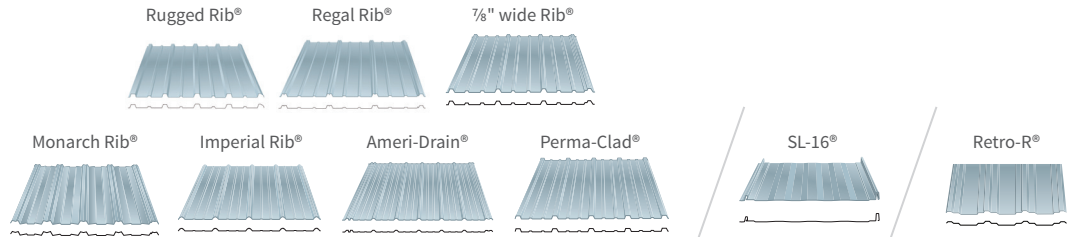

Commodity¹ ★

Gauge
30

Substrate
Varies

Paint System
Siliconized Modified Polyester
6 Colors

Warranty
None

Charcoal Gray
Ivy Green
Koko Brown
Light Stone
Polar White
Rustic Red

¹Thumbnail colors are ink representations of Premium paint chips on cover.

PRODUCT AND COLOR SELECTION

Thumbnail colors are ink representations of Premium paint chips on cover.

	Post Frame / Agricultural / Residential 40-7/8"					Concealed Fastener		Retro-Fit	
	29 Ga. Premium	26 Ga. Premium	29 Ga. Select40	29 Ga. Econo20	30 Ga. Commodity	29 Ga. Premium	26 Ga. Premium	29 Ga. Premium	26 Ga. Premium
Buckskin 727	■					■		■	
Burgundy 717	■					■		■	
Burnished Slate 212	■	■	■	■		■	■	■	■
Charcoal Gray 219	■	■	■	■	■	■	■	■	■
Clay 238	■					■		■	
Coal Black 203	■		■			■		■	
Cobalt Blue 209	■	■				■	■	■	■
Desert Sand 217	■		■			■		■	
Evergreen 234	■					■		■	
Gray 725	■	■	■	■		■	■	■	■
Hawaiian Blue 204	■					■		■	
Ivy Green 712	■	■	■	■	■	■	■	■	■
Koko Brown 215	■	■	■	■	■	■	■	■	■
Light Stone 206	■	■	■	■	■	■	■	■	■
Polar White 202	■		■	■	■	■		■	
Radiant Red 730	■					■		■	
Regal White 702	■	■	■	■		■	■	■	■
Rustic Red 207	■	■	■	■	■	■	■	■	■
Saddle Tan 221	■	■	■	■		■	■	■	■
Vintage White 230	■					■		■	
Galvalume Plus® 018	■	■				■	■	■	■
Galvanized 001	■								