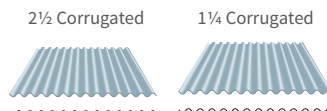

PRODUCT AND COLOR SELECTION

Thumbnail colors are ink representations of Premium paint chips on cover.

	Post Frame / Agricultural / Residential 40-7/8"					Concealed Fastener		Retro-Fit	
	29 Ga. Premium	26 Ga. Premium	29 Ga. Select40	29 Ga. Econo20	30 Ga. Commodity	29 Ga. Premium	26 Ga. Premium	29 Ga. Premium	26 Ga. Premium
Buckskin 727	■					■		■	
Burgundy 717	■					■		■	
Burnished Slate 212	■	■	■	■		■	■	■	■
Charcoal Gray 219	■	■	■	■	■	■	■	■	■
Clay 238	■					■		■	
Coal Black 203	■		■			■		■	
Cobalt Blue 209	■	■				■	■	■	■
Desert Sand 217	■		■			■		■	
Evergreen 234	■					■		■	
Gray 725	■	■	■	■		■	■	■	■
Hawaiian Blue 204	■					■		■	
Ivy Green 712	■	■	■	■	■	■	■	■	■
Koko Brown 215	■	■	■	■	■	■	■	■	■
Light Stone 206	■	■	■	■	■	■	■	■	■
Polar White 202	■		■	■	■	■		■	
Radiant Red 730	■					■		■	
Regal White 702	■	■	■	■		■	■	■	■
Rustic Red 207	■	■	■	■	■	■	■	■	■
Saddle Tan 221	■	■	■	■		■	■	■	■
Vintage White 230	■					■		■	
Galvalume Plus® 018	■	■				■	■	■	■
Galvanized 001	■								

■ Premium

Commercial

26 gauge Premium
See Commercial and Industrial
color chart for color availability.

Corrugated

29 gauge Galvalume Plus®

5V Crimp

26 gauge and 29 gauge
Galvalume Plus®

TRIM APPLICATIONS